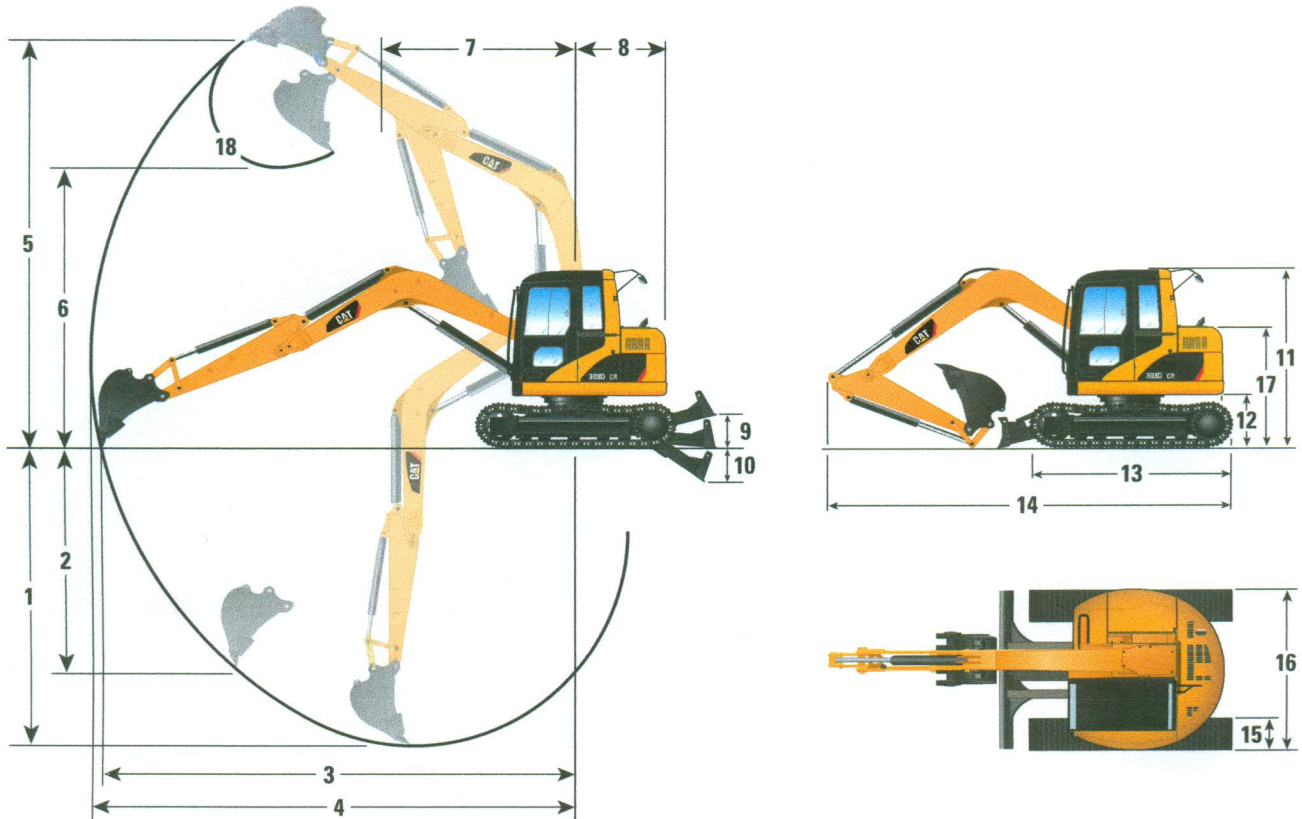

308D CR Specifications

Dimensions

All dimensions are approximate.

	Standard Stick mm	Long Stick mm		Standard Stick mm	Long Stick mm
1	4090	4630	11	2590	2590
2	3650	4160	12	735	735
3	6190	6710	13	2910	2910
4	6340	6840	14	5810	5830
5	7340	7760	15	450	450
6	5310	5730	16	2320	2320
7	1670	2230	17	1760	1760
8	1290	1290	18	179°	179°
9	380	380	Boom Height Travel	2630	2740
10	360	360	Tail Overhang	130	130